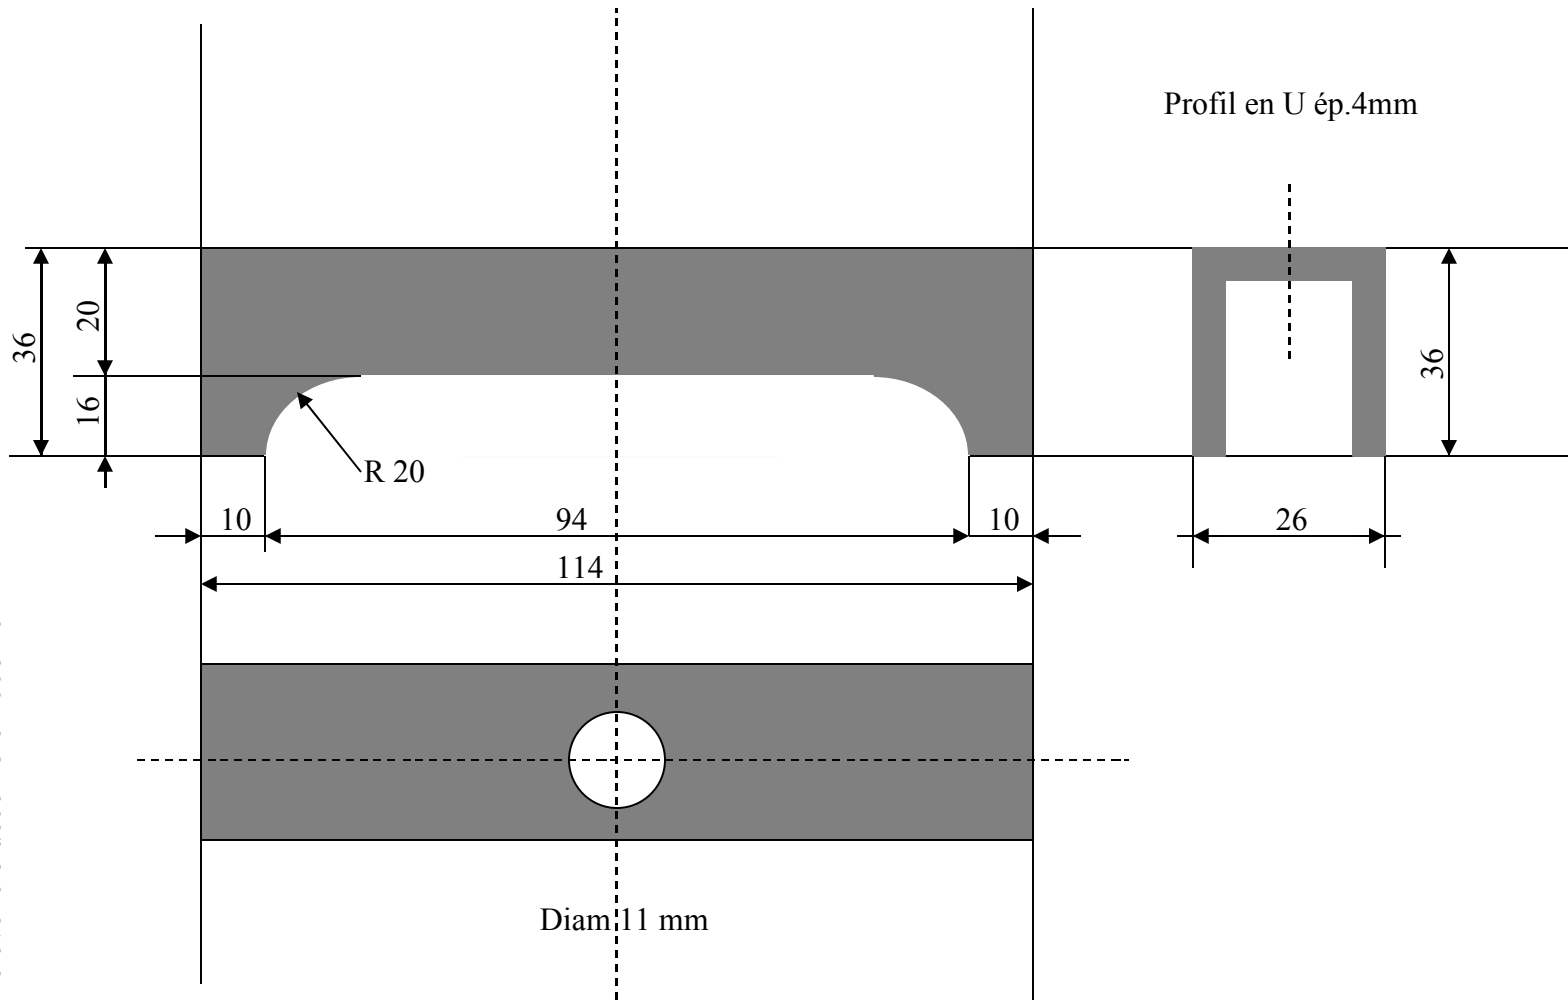

Couvercle chauffe-eau HOVAL 130T

Relevé le 6 décembre 2006 - JFL

* 55 mm ramen s   45 mm
Pour faciliter le montage

** Rayon selon le gabarit!!

Etrier du couvercle chauffe-eau HOVAL 130T

Relevé le 6 décembre 2006 - JFL

Gabarit Couvecle

HOVAL 130T