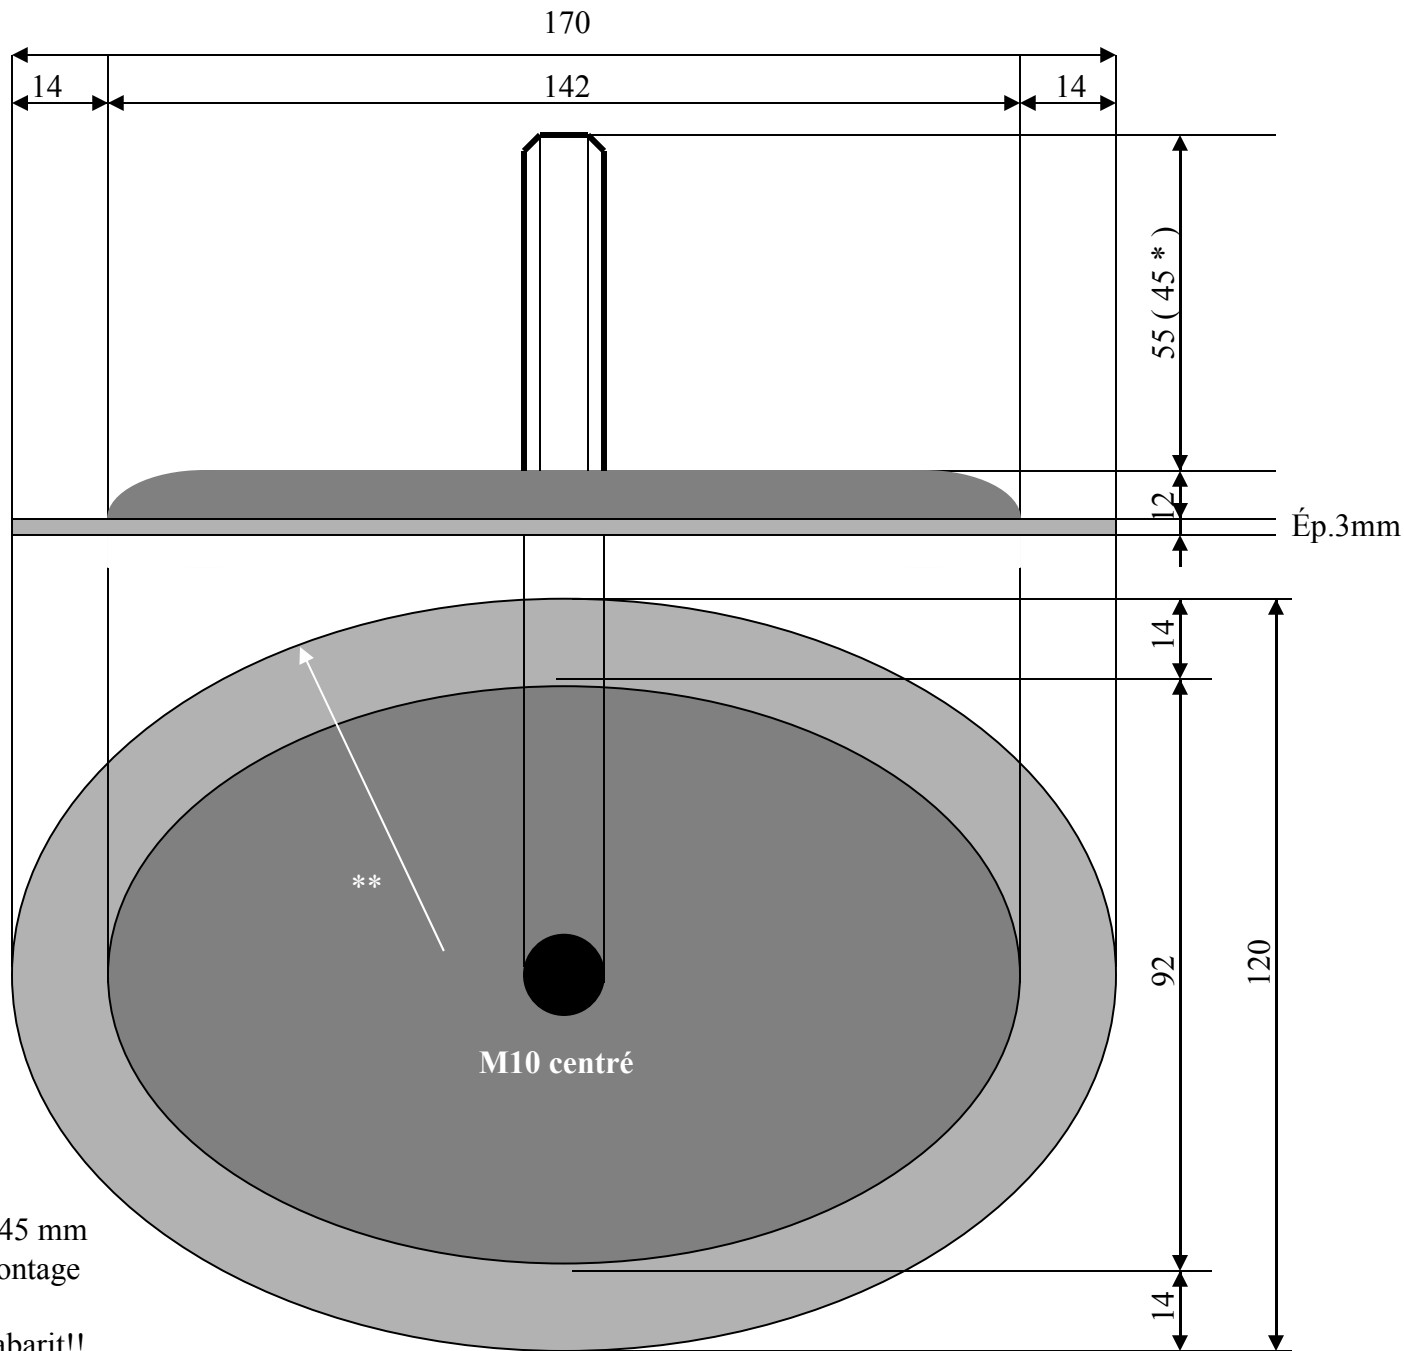

Couvercle chauffe-eau HOVAL 130T

Relevé le 6 décembre 2006 - JFL

* 55 mm ramen s   45 mm
Pour faciliter le montage

** Rayon selon le gabarit!!

Etrier du couvercle chauffe-eau HOVAL 130T

Relevé le 6 décembre 2006 - JFL

Gabarit Couvecle

HOVAL 130T