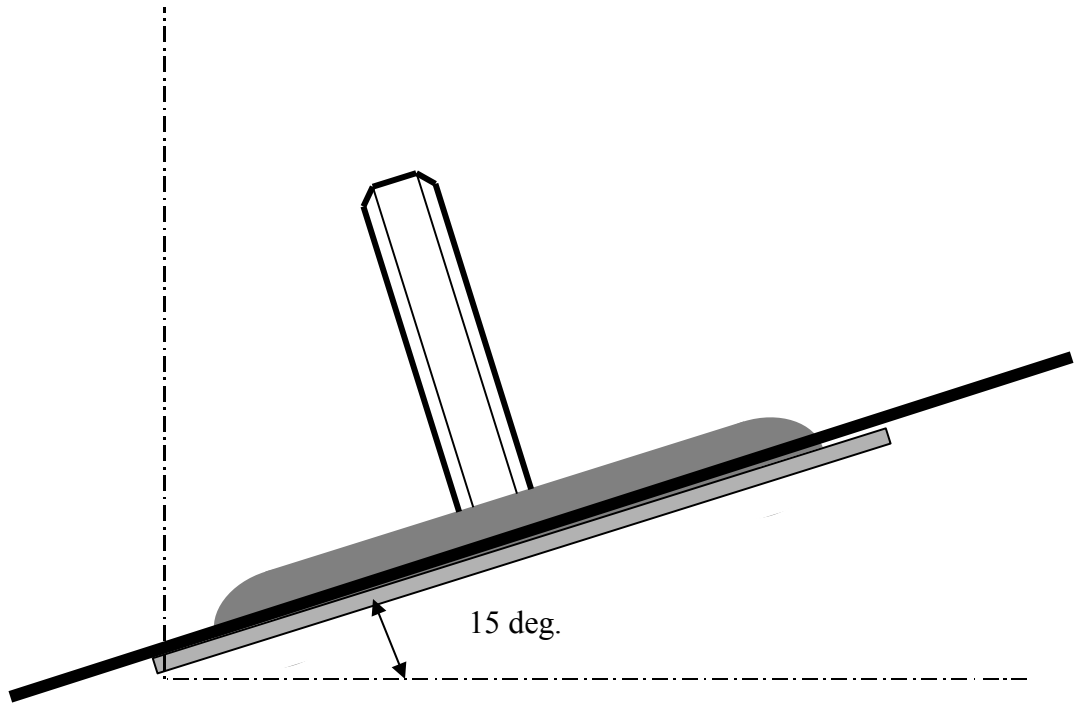

Couvercle chauffe-eau HOVAL 130T

Relevé le 6 décembre 2006 - JFL

* 55 mm ramen s   45 mm
Pour faciliter le montage

** Rayon selon le gabarit!!

Etrier du couvercle chauffe-eau HOVAL 130T

Relevé le 6 décembre 2006 - JFL

Gabarit Couvecle

HOVAL 130T