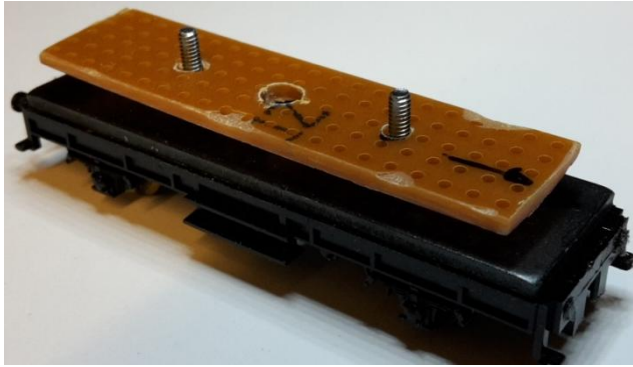

Wagon fraiseuse à neige

- Fraiseuse active (Micro-ventilateur)
- Eclairage
- Base: Wagon frigo Minitrix

Wagon frigo transformé

Enlever les
tampons et
l'attelage

Vis M2

Ventilateur Micronel
F16LM-003
3Volts – 16x16x4 mm
Distrelec.ch Art 39 04 11

Laiton 0,5

Bien isoler les contacts sur la Led SMD au moyen d'un scotch très fin.
Ensuite, une goutte d'Araldit pour coller à l'intérieur du cône fera aussi office de lentille.

Decal
Clear