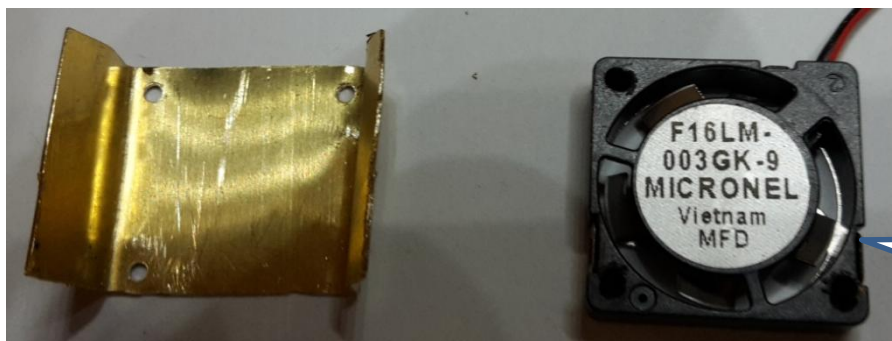

Wagon fraiseuse à neige

- Fraiseuse active (Micro-ventilateur)
- Eclairage
- Base: Wagon frigo Minitrix

Wagon frigo transformé

Enlever les
tampons et
l'attelage

Vis M2

Ventilateur Micronel
F16LM-003
3Volts – 16x16x4 mm
Distrelec.ch Art 39 04 11

Laiton 0,5

Bien isoler les contacts sur la Led SMD au moyen d'un scotch très fin.
Ensuite, une goutte d'Araldit pour coller à l'intérieur du cône fera aussi office de lentille.

Decal
Clear