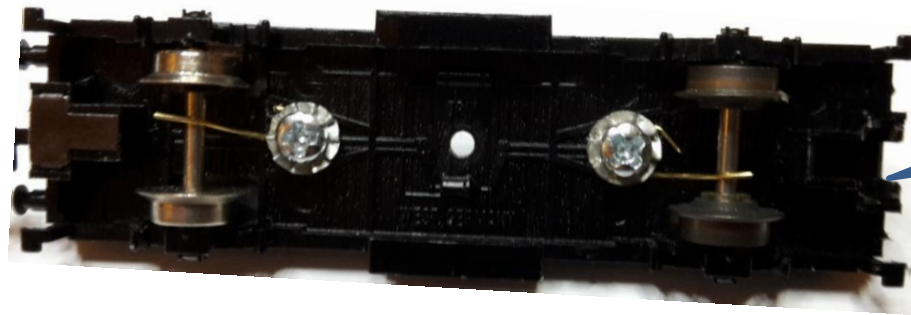

Wagon fraiseuse à neige

- Fraiseuse active (Micro-ventilateur)
- Eclairage
- Base: Wagon frigo Minitrix

Wagon frigo transformé

Enlever les
tampons et
l'attelage

Vis M2

Ventilateur Micronel
F16LM-003
3Volts – 16x16x4 mm
Distrelec.ch Art 39 04 11

Laiton 0,5

Bien isoler les contacts sur la Led SMD au moyen d'un scotch très fin.
Ensuite, une goutte d'Araldit pour coller à l'intérieur du cône fera aussi office de lentille.

Decal
Clear