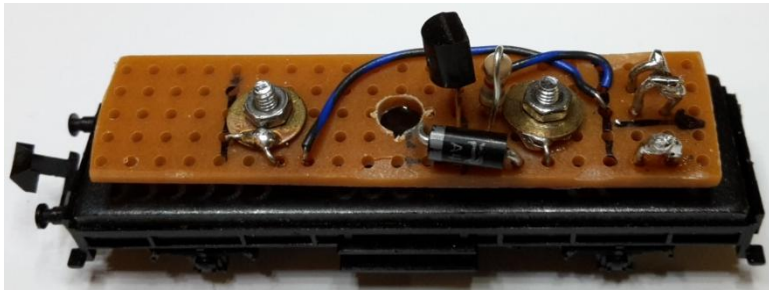

Wagon fraiseuse à neige

- Fraiseuse active (Micro-ventilateur)
- Eclairage
- Base: Wagon frigo Minitrix

Wagon frigo transformé

Enlever les
tampons et
l'attelage

Vis M2

Ventilateur Micronel
F16LM-003
3Volts – 16x16x4 mm
Distrelec.ch Art 39 04 11

Laiton 0,5

Bien isoler les contacts sur la Led SMD au moyen d'un scotch très fin.
Ensuite, une goutte d'Araldit pour coller à l'intérieur du cône fera aussi office de lentille.

Decal
Clear