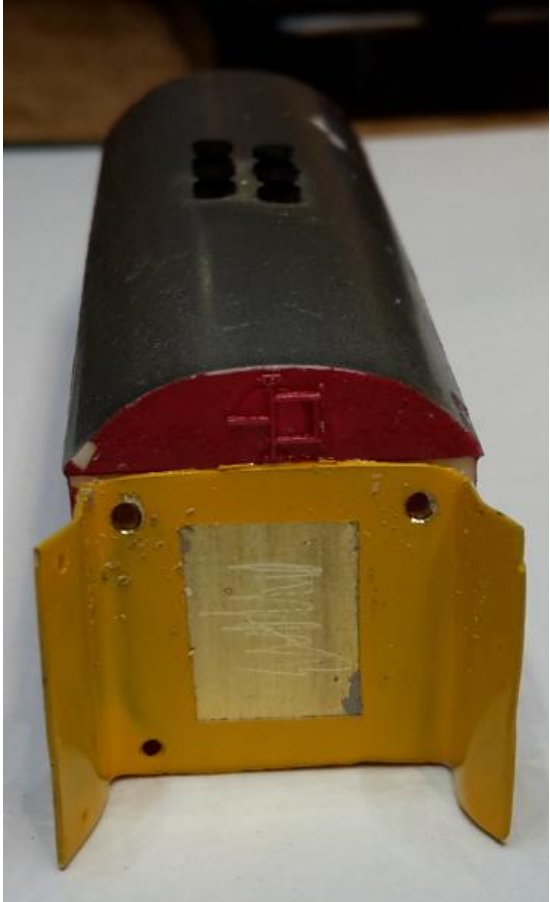

Wagon fraiseuse à neige

- Fraiseuse active (Micro-ventilateur)
- Eclairage
- Base: Wagon frigo Minitrix

Wagon frigo transformé

Enlever les
tampons et
l'attelage

Vis M2

Ventilateur Micronel
F16LM-003
3Volts – 16x16x4 mm
Distrelec.ch Art 39 04 11

Laiton 0,5

Bien isoler les contacts sur la Led SMD au moyen d'un scotch très fin.
Ensuite, une goutte d'Araldit pour coller à l'intérieur du cône fera aussi office de lentille.

Decal
Clear