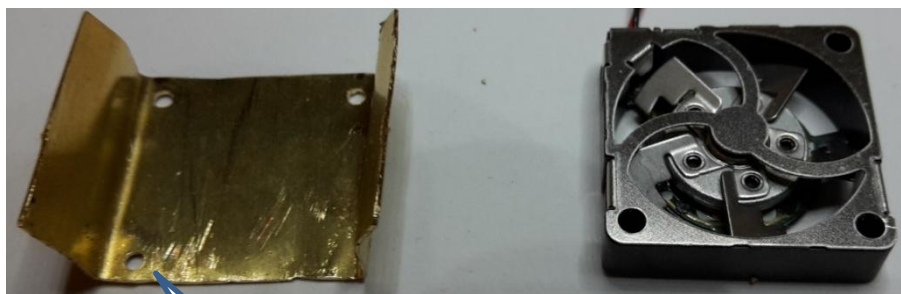

Wagon fraiseuse à neige

- Fraiseuse active (Micro-ventilateur)
- Eclairage
- Base: Wagon frigo Minitrix

Wagon frigo transformé

Enlever les
tampons et
l'attelage

Vis M2

Ventilateur Micronel
F16LM-003
3Volts – 16x16x4 mm
Distrelec.ch Art 39 04 11

Laiton 0,5

Bien isoler les contacts sur la Led SMD au moyen d'un scotch très fin.
Ensuite, une goutte d'Araldit pour coller à l'intérieur du cône fera aussi office de lentille.

Decal
Clear