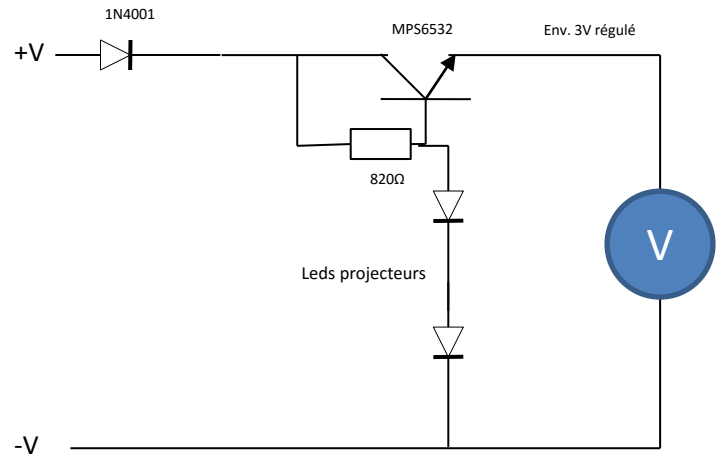

Wagon fraiseuse à neige

- Fraiseuse active (Micro-ventilateur)
- Eclairage
- Base: Wagon frigo Minitrix

Wagon frigo transformé

Enlever les
tampons et
l'attelage

Vis M2

Ventilateur Micronel
F16LM-003
3Volts – 16x16x4 mm
Distrelec.ch Art 39 04 11

Laiton 0,5

Bien isoler les contacts sur la Led SMD au moyen d'un scotch très fin.
Ensuite, une goutte d'Araldit pour coller à l'intérieur du cône fera aussi office de lentille.

Decal
Clear